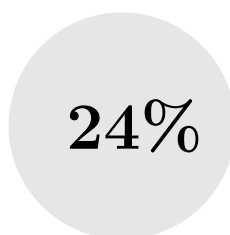

La commission parité de l'IMAG vous propose

Janvier 2026

Voici le temps de l'épiphanie et la célèbre galette des rois.

Mais un pâtissier a pensé aux femmes. Philippe Conticini a proposé la galette des reines :

Au laboratoire nous avons la part suivante de reines potentielles :

Il y a actuellement 45 femmes : 8 BIATSS, 15 doctorantes, 1 postdoctorante, 14 maitresses de conférences, 7 professeures d'université.