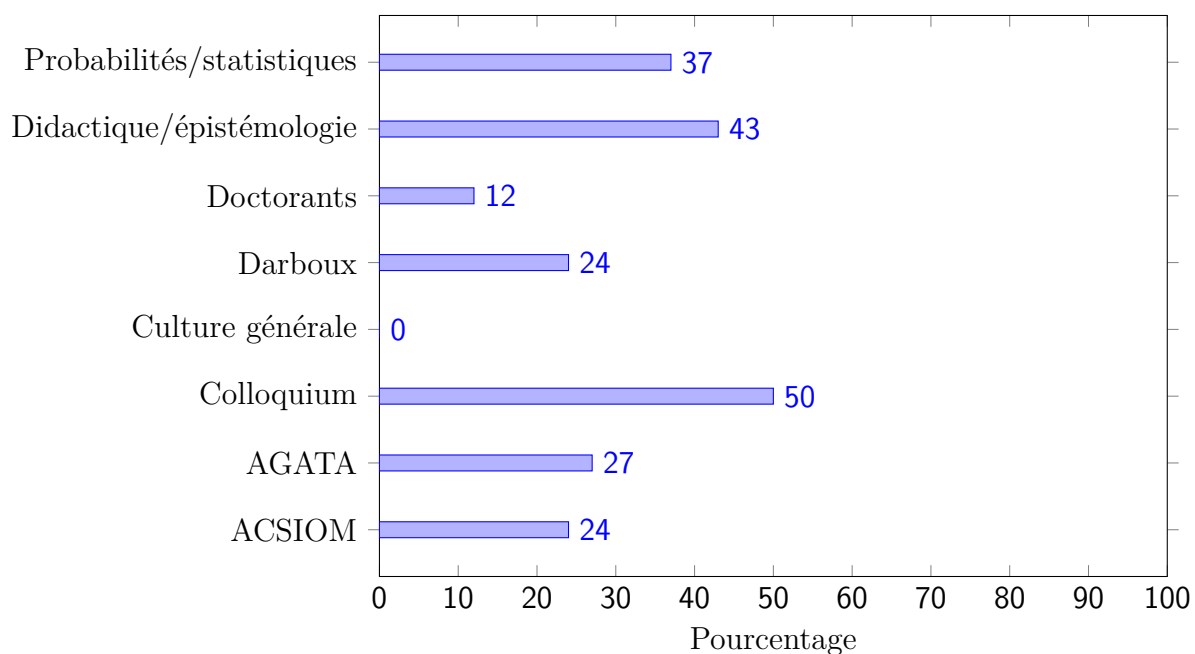

La commission parité de l'IMAG vous propose

Février 2026

Voici la proportion moyenne de femmes parmi les orateurs et oratrices aux différents séminaires de l'IMAG, sur l'année 2024-2025 :

Et le taux d'oratrices suivant chaque séminaire pour l'année 2024-2025 :

La diversité de genre est un critère clé pour des séminaires plus représentatifs et inclusifs. Les invitations pour 2025-2026 ne sont pas terminées, à vous d'améliorer vos statistiques.